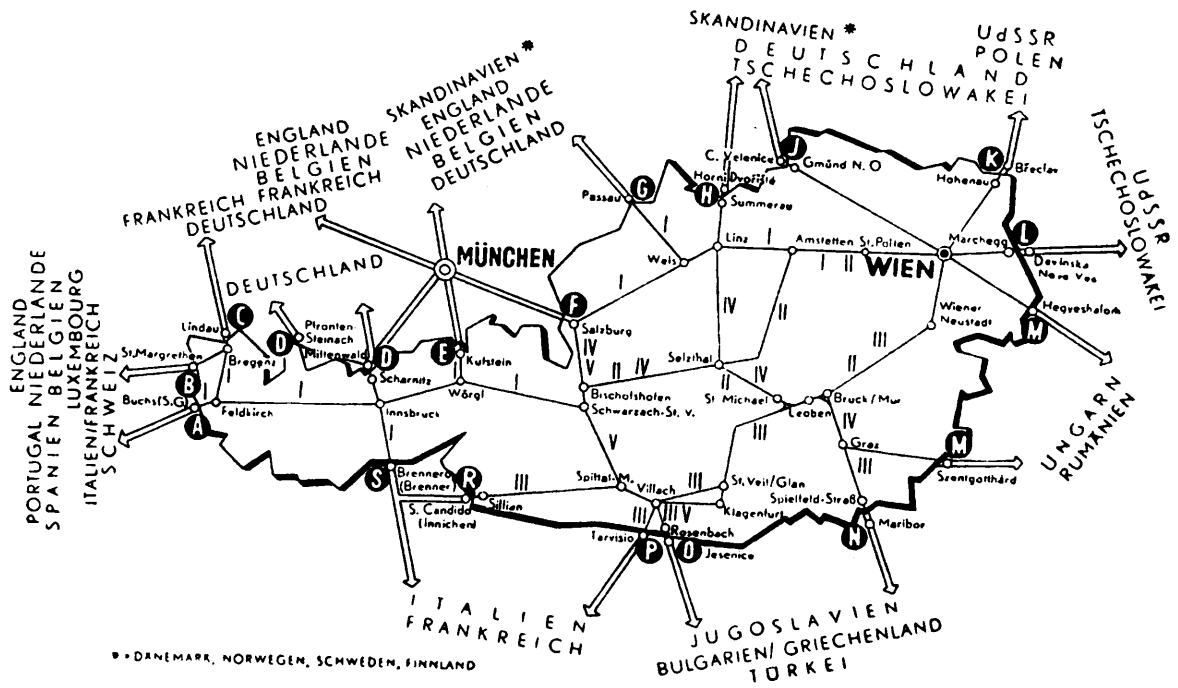

Mit schnellen Tageszügen wird Reisen zum Vergnügen!

Wien-Paris-Wien „Mozart“

8.25	ab Wien Westbf	.....	an	22.30
10.10	an Linz Hbf	.....	↑	20.43
11.35	an Salzburg Hbf	.....	↑	19.20
13.18	an München Hbf	.....	↑	17.33
16.17	an Stuttgart Hbf	.....	↑	14.36
17.24	an Karlsruhe Hbf	.....	↑	13.25
18.33	an Strasbourg	.....	↑	12.08
20.14	an Nancy Ville	.....	↑	10.35
23.00	an Paris Est	.....	ab	7.45

Wien-Roma-Wien „Romulus“

7.50	ab Wien Südbf	.....	an	22.30
12.05	an Klagenfurt Hbf	.....	↑	18.09
12.33	an Villach Hbf	.....	↑	17.40
17.22	an Venezia Mestre	.....	OEZ	14.55
19.15	an Bologna C	.....	OEZ	12.48
20.26	an Firenze SMN	.....	OEZ	11.30
0.02	an Roma Termini	.....	OEZ ab	8.03

Wien-München-Wien „Rosenkavalier“

18.10	ab Wien Westbf	.....	an	11.54
19.57	an Linz Hbf	.....	↑	10.05
21.20	an Salzburg Hbf	.....	↑	8.45
23.07	an München Hbf	.....	ab	7.00

• täglich außer ☉   ▲ täglich außer ☺

Wien-Frankfurt (M)-Wien „Johann Strauß“

13.53	ab Wien Westbf	.....	an	14.50
15.39	an Linz Hbf	.....	↑	12.58
17.00	an Passau Hbf	.....	↑	11.44
18.08	an Regensburg Hbf	.....	↑	10.35
19.12	an Nürnberg Hbf	.....	↑	9.33
20.11	an Würzburg Hbf	.....	↑	8.32
21.36	an Frankfurt (M) Hbf	.....	ab	7.10

Wien-Berlin-Wien „Vindobona“

9.35	ab Wien FJB	.....	an	20.32
15.07	an Praha	.....	↑	14.46
18.44	an Dresden Hbf	.....	↑	11.06
21.19	an Berlin Ostbf	.....	ab	8.28

Wien-Basel-Wien „Transalpin“

10.00	ab Wien Westbf	.....	an	20.44
11.45	an Linz Hbf	.....	↑	18.57
12.57	an Salzburg Hbf	.....	↑	17.41
15.09	an Innsbruck Hbf	.....	↑	15.30
19.13	an Zürich HB	.....	↑	11.24
20.23	an Basel (SBB)	.....	ab	10.13

Wien-Warszawa-Wien

9.28	ab Praterstern	.....	an	20.48
13.45	an Pferov	.....	↑	15.18
17.41	an Katowice	.....	↑	11.31
21.53	an Warszawa Gl	.....	ab	7.15

Wien-St Gallen-Wien „Bodensee“

14.00	ab Wien Westbf	.....	an	15.50
15.47	an Linz Hbf	.....	↑	14.01
17.15	an Salzburg Hbf	.....	↑	12.37
19.32	an Innsbruck Hbf	.....	↑	10.22
22.20	an Bregenz	.....	↑	7.32
23.10	an St Gallen	.....	ab	6.36

Wien-Villach-Wien

18.48	ab Wien Südbf	.....	an	11.55
20.43	an Bruck a d M	.....	↑	9.57
20.56	an Leoben Hbf	.....	↑	9.43
22.58	an Klagenfurt Hbf	.....	↑	7.39
23.26	an Villach Hbf	.....	ab	7.15

Wien-Graz-Wien

6.48	16.25	ab Wien Südbf	.....	an	9.50	12.46
9.26	19.00	an Graz Hbf	.....	ab	7.15	10.08

Graz-Salzburg-Graz

17.10	ab Graz Hbf	.....	an	11.24
21.28	an Salzburg Hbf	.....	ab	7.05

mit Halten im Ennstal!

Graz-Innsbruck-Graz

8.46	ab Graz Hbf	.....	an	22.12
15.04	an Innsbruck Hbf	.....	ab	15.42

mit Halten im Ennstal!
In Innsbruck Hbf Anschluß an den „Transalpin“
nach und von Basel

Hamburg-Klagenfurt-Hamburg „Blauer Enzian“

7.55	ab Hamburg Hbf	.....	an	22.34
9.22	an Hannover Hbf	.....	an	21.05
12.37	an Würzburg Hbf	.....	an	17.49
15.15	an München Hbf	.....	an	15.15
17.02	an Salzburg Hbf	.....	an	13.33
20.05	an Villach Hbf	.....	an	10.35
20.35	an Klagenfurt Hbf	.....	ab	10.04

Weitere Halte sind aus dem jeweiligen Fahrplanbild ersichtlich!