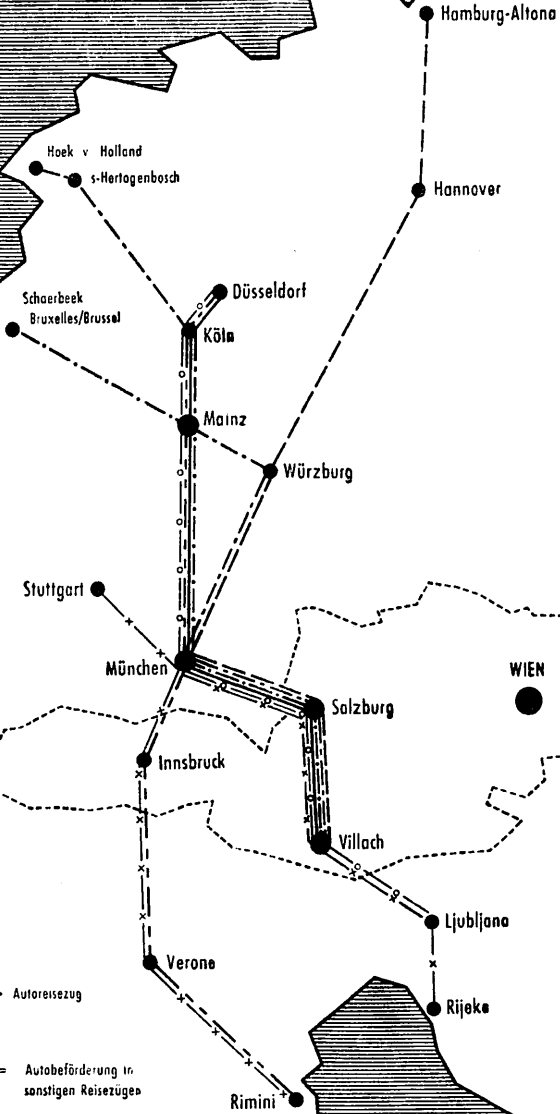

- 6 -
TRANS-EUROP-EXPRESS

Bruxelles—Frankfurt (M)

«Saphir»

20		19
16.56	ab Bruxelles/Brussel (Midi) an	13.17
17.05	↳ Bruxelles/Brussel (Nord) A	13.10
18.08	↳ Liège (Guillemins) ..... A	12.16
18.26	↳ Verviers (C.) ..... ab	11.58
18.49	an Aachen Hbf ..... an	11.36
19.27	an Köln Hbf ..... an	10.58
19.48	Bonn ..... ↑	10.35
20.25	Koblenz Hbf ..... ↑	10.00
21.24	↳ Wiesbaden Hbf ..... A	9.01
21.53	an Frankfurt (M) Hbf ..... ab	8.31

Amsterdam—Frankfurt (M)

«Rhein-Main»

36		35
17.45	ab Amsterdam CS ..... an	12.22
18.12	↳ Utrecht CS ..... an	11.49
18.50	↳ Arnhem ..... an	11.09
19.18	↳ Emmerich ..... an	10.50
19.50	↳ Duisburg Hbf ..... an	10.10
20.04	↳ Düsseldorf Hbf ..... an	9.57
20.31	↳ Köln Hbf ..... an	9.33
20.50	↳ Bonn ..... an	9.10
21.28	↳ Koblenz Hbf ..... an	8.34
22.22	↳ Mainz Hbf ..... an	7.40
22.47	an Frankfurt (M) Hbf ..... ab	7.14

**(London—) Hoek v H/
Amsterdam/Dortmund—
München**

«Rheinpfil»

10/22		21/9
20.00	ab London (Liverpool Street) an	9.14
22.00	ab Harwich P. Q. .... an	6.45
6.15	an Hoek v Holland ..... ab	23.15
7.06	ab Hoek v Holland ..... an	22.58
7.24	ab Schiedam-Rotterdam Westan	22.41
8.10	an Utrecht CS ..... ab	22.04
7.38	ab Amsterdam CS ..... an	22.35
8.19	↳ Utrecht CS ..... an	21.59
8.54	↳ Arnhem ..... an	21.24
9.24	↳ Emmerich ..... an	20.59
9.56	an Duisburg Hbf ..... ab	20.28
9.16	ab Dortmund Hbf ..... an	20.49
9.28	↳ Bochum Hbf ..... an	20.36
9.40	↳ Essen Hbf ..... an	20.24
10.18	↳ Duisburg Hbf ..... an	20.07
10.33	↳ Düsseldorf Hbf ..... an	19.53
11.01	↳ Köln Hbf ..... an	19.28
11.21	↳ Bonn ..... an	19.05
11.59	↳ Koblenz Hbf ..... an	18.28
12.54	↳ Mainz Hbf ..... an	17.34
13.26	↳ Frankfurt (M) Hbf ..... an	17.08
14.43	↳ Würzburg Hbf ..... an	15.44
15.39	an Nürnberg Hbf ..... an	14.48
17.24	an München Hbf ..... ab	13.04

**Hamburg—München—Klagen-
furt**

«Blauer Enzian»

München—Klagenfurt als Schnellzug
(ohne TEE-Zuschlag)

54		55
7.39	ab Hamburg Altona ..... an	22.51
7.46	↳ Hamburg Dammtor ..... an	22.43
7.55	↳ Hamburg Hbf ..... an	22.34
9.22	↳ Hannover Hbf ..... an	21.07
10.16	↳ Göttingen ..... an	20.12
11.33	↳ Fulda ..... an	18.53
12.37	↳ Würzburg Hbf ..... an	17.51
14.30	ab Augsburg Hbf ..... an	15.57
15.03	an München Hbf ..... ab	15.25

F 54

F 55

15.15	ab München Hbf ..... an	15.15
15.46	an Salzburg Hbf ..... ab	13.42

Ex 549

Ex 550

17.02	ab Salzburg Hbf ..... an	13.33
17.59	↳ Schwarzach-St. Veit ..... an	12.37
20.03	↳ Villach Hbf ..... an	10.37
20.35	an Klagenfurt ..... ab	10.04

München—Milano

«Mediolanum»

17		18
15.54	ab München Hbf ..... an	14.00
16.56	↳ Kufstein ..... an	12.54
17.41	↳ Innsbruck Hbf ..... an	12.09
18.20	↳ Brennero/Brenner MEZ ..... an	11.35
20.45	↳ Bolzano/Bozer. MEZ ..... an	11.09
21.16	↳ Trento ..... an	10.38
21.29	↳ Rovereto ..... an	10.22
22.13	↳ Verona P. N. ..... an	9.42
23.42	an Milano C ..... ab	8.15

c hält vom 22. VI. bis 14. XI.

AUTO IM REISEZUG

} Autoreisezug

= Autobeförderung in sonstigen Reisezügen