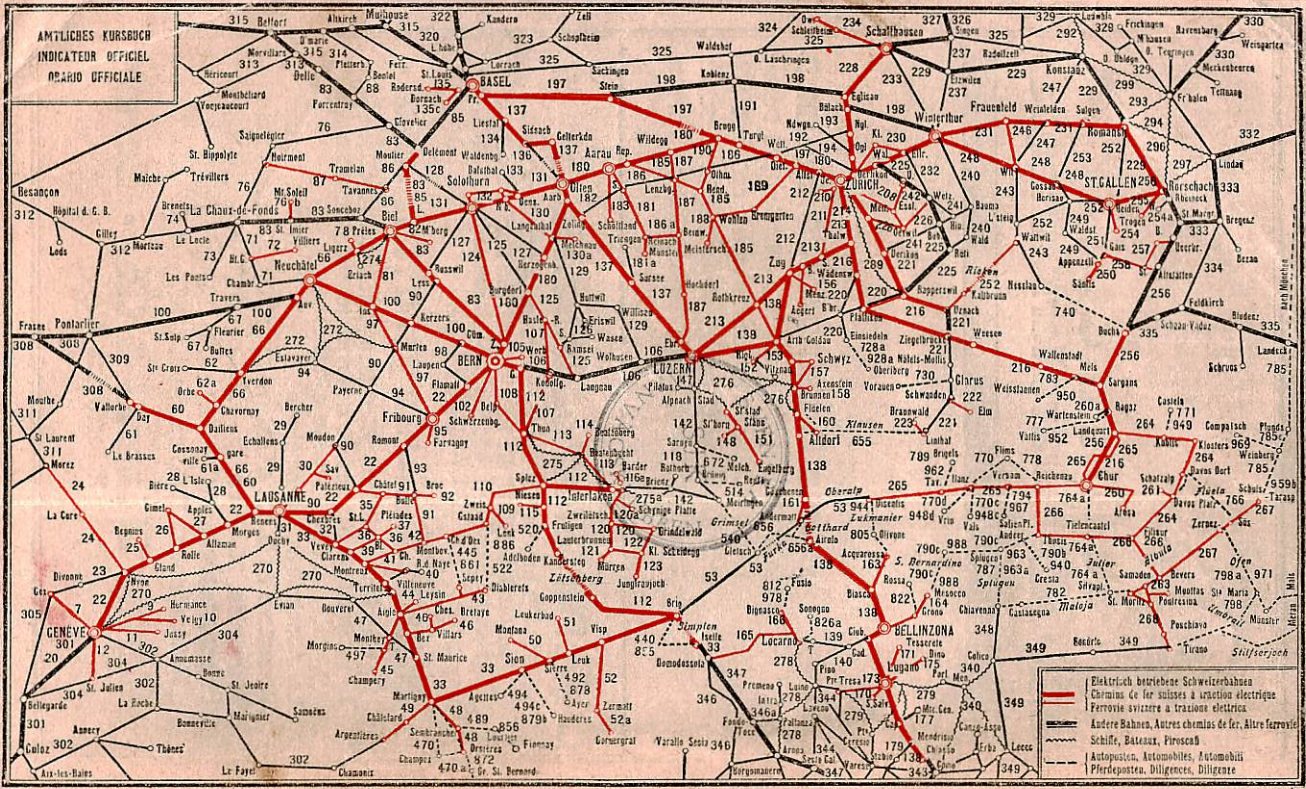

AMTliches KURSBUCH  
INDICATEUR OFFICIEL  
ORARIO UFFICIALE

- Elektrisch betriebene Schweizerbahnen
- Chemins de fer suisses à traction électrique
- Ferrovie svizzere a trazione elettrica
- Andere Bahnen, Autres chemins de fer, Altre ferrovie
- Schiffe, Bateaux, Piroscafi
- Autoposten, Automobilen, Automobili
- Pferdeposten, Diligences, Diligente

Athens & Stockholm

Bombay, Anvers

1:25

Rome, Roma, Neapel, Brindisi