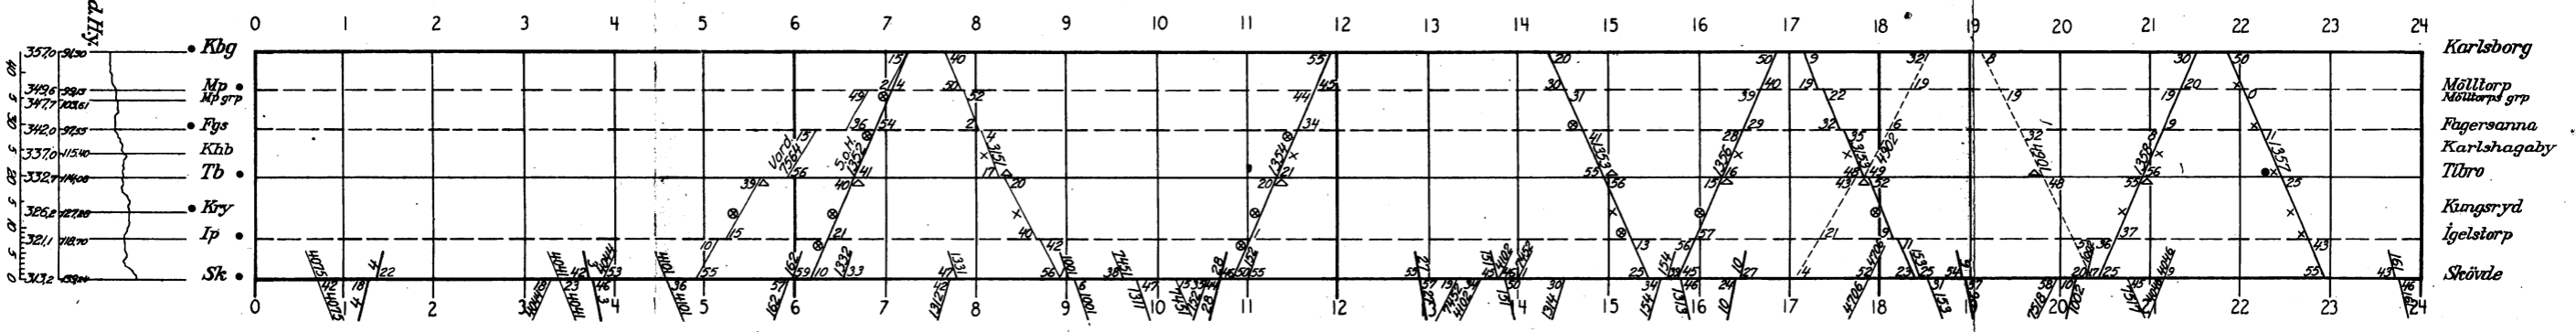

S. I. 8 Trafiksektionen fr. o. m. 15 maj 1931 Nr 131 8

1249: vard. Mu-Bry; dagligen Bry-Jö.
 • 1258: dagligen 15 maj-14 sept. 1931; övrig tid vard.
 • 1259:
 • 1260: dagligen Jö-Bry; S.o.H. Bry-Ey.
 • 1261: S.o.H. Ey-Bry; dagligen Bry-Jö.
 • 1264: vard. före S.o.H.
 • 1265:
 // S.o.H. 15 maj-14 sept. 1931: x