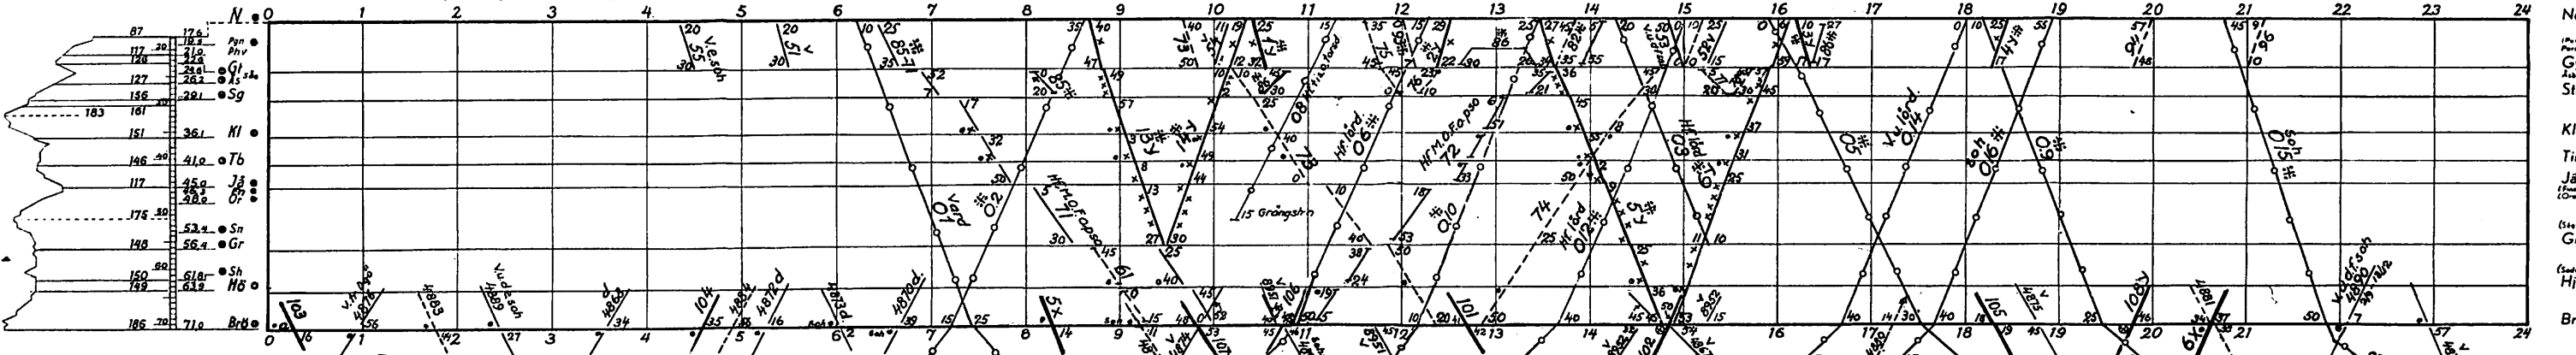

Ervalla-Nora stad-Otterbäcken

Nora stad-Gyttorp-Bredsjö

Bofors-Stråmtorp tåg och landsvägsbussar

Bofors-Stråmtorp tåg och landsvägsbussar

2) HfL 7y-21/a; 11-30/5 3) V.u.L 2y-20/a; 4-29/5