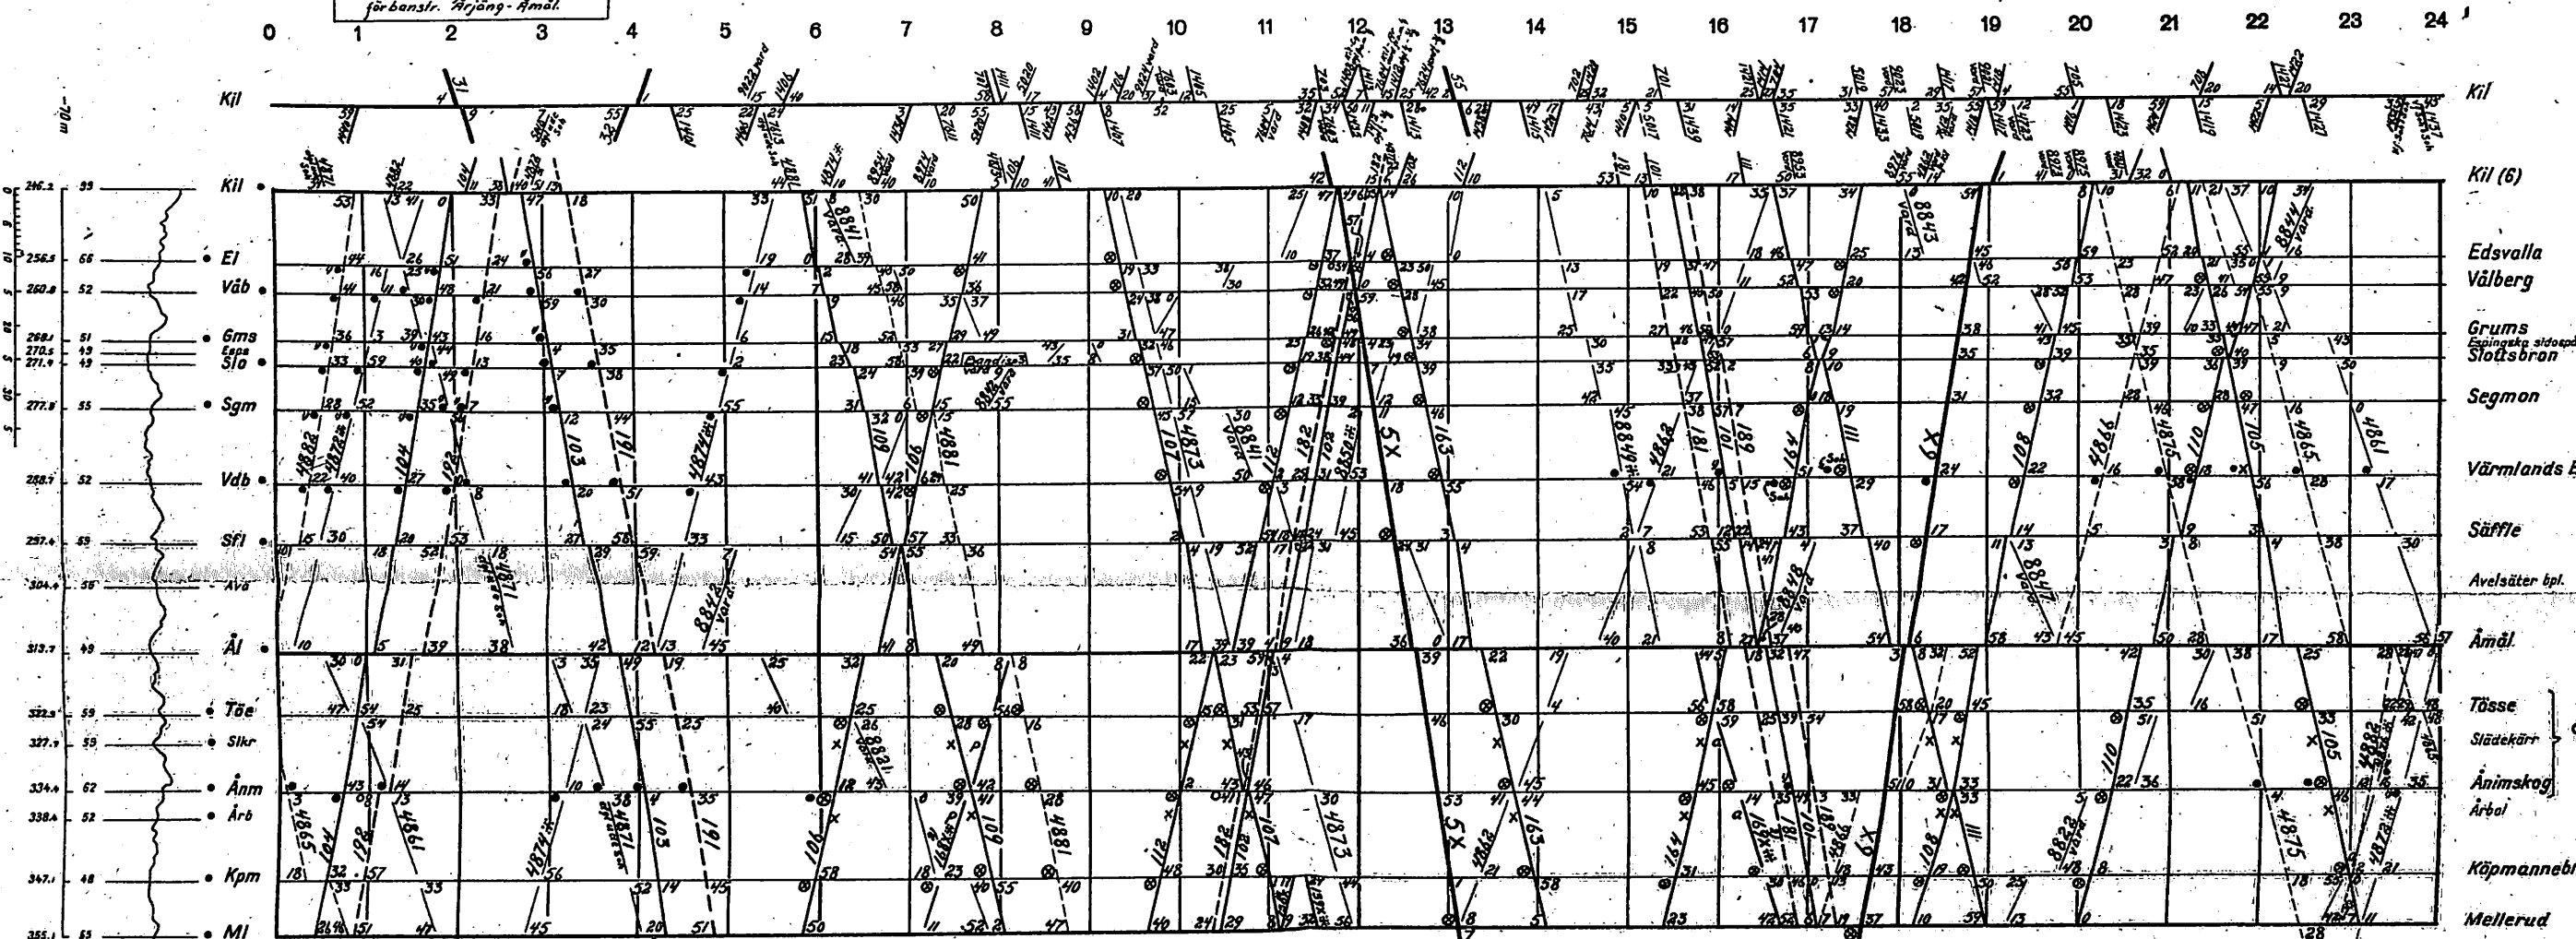

† Anmärkingar - se tidtabellen för banstr. Arjäng - Åmål.

♀ Hult km 332+450